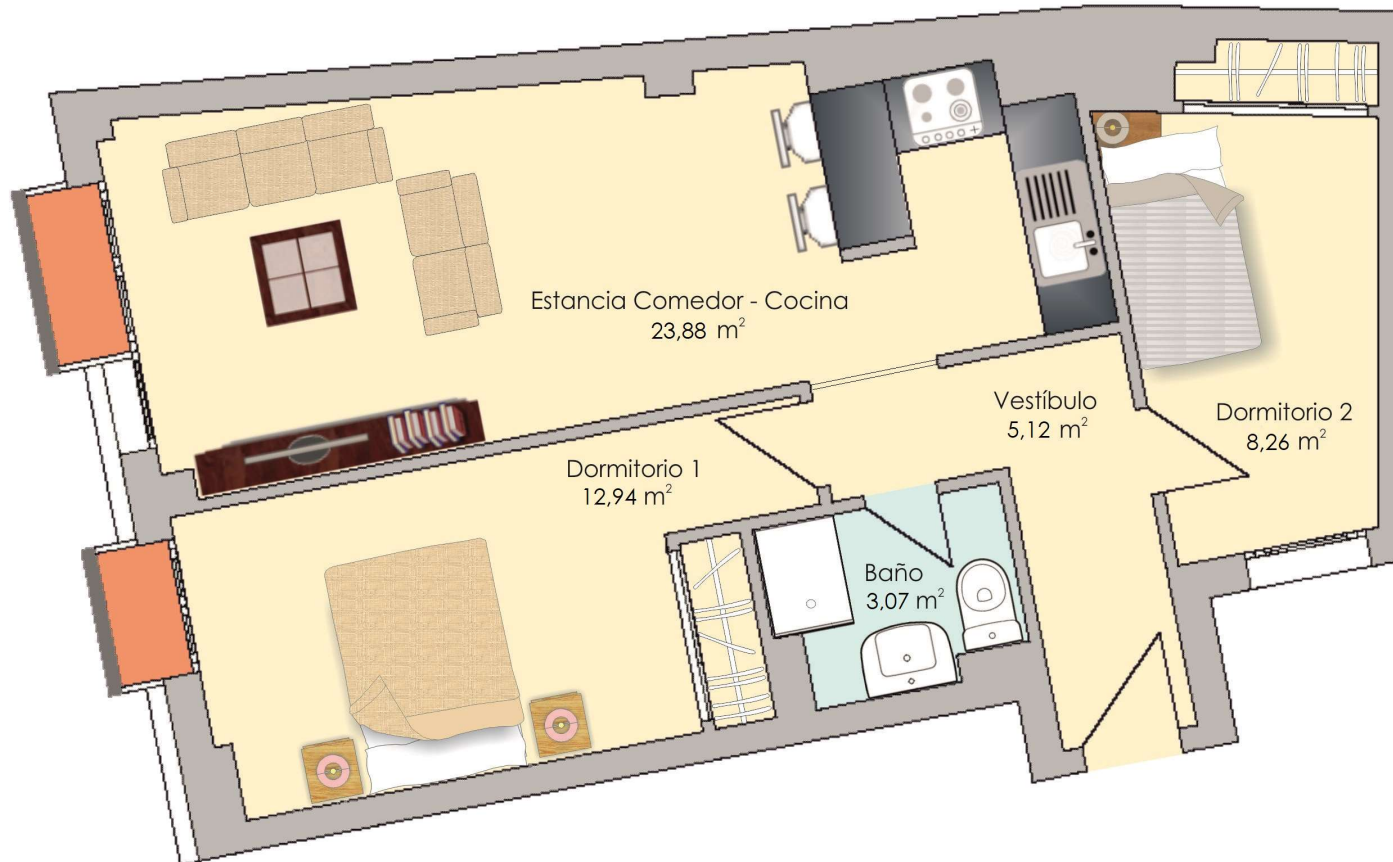

Residencial Altagracia

C/ Madrid 2
Las Rozas de Madrid

49,74 m²
70,88 m²

TIPO G - 2 Dormitorios

Plantas 1^a - 2^a - 3^a

Superficie construida total 75,47 m²

Las superficies son aproximadas y podrán sufrir variaciones por necesidades técnicas durante la ejecución de la obra